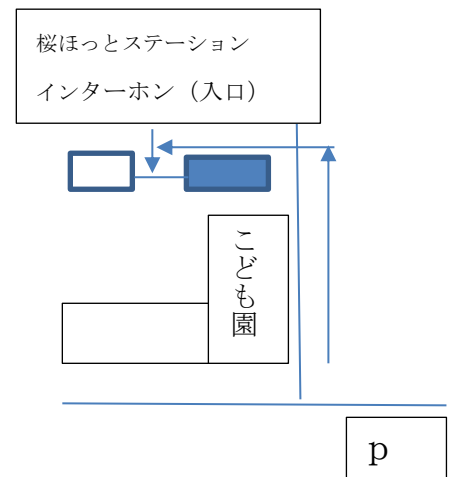

<月曜日から土曜日>

ひろばの時間	月	火	水	木	金	土
9:30~12:00	(0歳~就学前) 11時~園庭遊びも可					土曜ひろば かるがも (予約制)
13:00~14:00	0歳~就学前	0歳児 どんぐり	個別相談 (予約制)	こあら 13:00~15:30	0歳~就学前	
14:00~15:30		0歳~就学前	0歳~就学前			

*土曜ひろば（かるがも）と個別相談の時間は事前の予約が必要ですのでお問い合わせください。

皆様のご理解ご協力をお願いいたします。

*0歳児ひろば（どんぐり）は親子の時間です。

*場所 は 明德土気こども園隣です。

桜ほっとステーションのインターフォンを鳴らし、お入りください。

入口の分からない方は、こども園玄関（正門）よりお越しください。

ご案内いたします。

*問い合わせは以下の電話番号におかけください。

電話番号： 桜ほっとステーション 043-205-2324

開所時間： 平日の9:00~16:00

こあらの時間とは

※ちょっと育てにくいかな（心配）・・・

※お子さん自身に障害がある・・・

こうした支援が必要なお子さんに遊びを提供し、保護者同士の語らいの場としても利用できます。

必要に応じて、児童発達支援事業所ひかりぐみのスタッフがお手伝いします。

予約制ではありません。親子でお気軽に遊びにいらしてください。

<利用にあたってのお願い>

- ・ご自宅で、お子さんと保護者は検温し、健康状態の把握に努めてください。
- ・マスクの着用は基本的に求めません。
- ・37.5度以上の発熱が確認された場合は、利用をご遠慮いただけますようお願いいたします。また、利用中に体調の急変などの様子が見られた場合、帰宅をお願いすることがございますので、あらかじめご了承ください。
- ・月に一度来所時、名簿に氏名等の記載をお願いします。